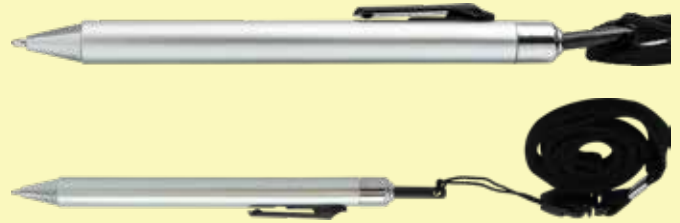

MADRID 4.5

Esfero plástico, cuerpo plata con cordón.

Largo: 14,8m