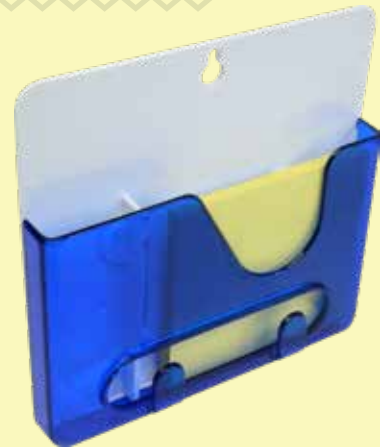

Ancho: 0,9cm
Largo: 39cm

PORTA TARJETAS BANCARIA

Protege la tarjeta de robo, bloquea las ondas de radio frecuencia del chip.

Ancho: 6cm
Largo: 9cm

ORGANIZADOR CON IMÁN

Imán en la parte posterior para colocar en la nevera, incluye notas adhesivas.