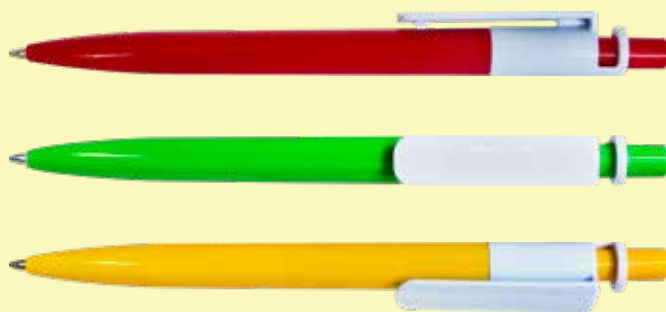

Esfero plástico brillante.

Largo: 14,3cm

CALIFORNIA 3.0

Esfero plástico, acabado brillante con clip blanco.

Largo: 14cm

DALLAS 3.0

Esfero plástico mate colores neón.

Largo: 14,3cm

4 ESFEROS PUBLICITARIOS

DETROIT 3.0

Esfero plástico blanco, acabado brillante, punta y clip de color.

Largo: 14cm

EL CAIRO 3.0

Esfero plástico brillante clip blanco.

Largo: 14,6cm

LOS ÁNGELES 3.0

Esfero plástico, acabado brillante.

Largo: 14,6cm

MIAMI 3.0

Esfero plástico brillante, cuerpo blanco, goma en parte inferior.

Largo: 14,3cm

NUEVA YORK 3.0

Esfero plástico en colores metalizados, clip plata.