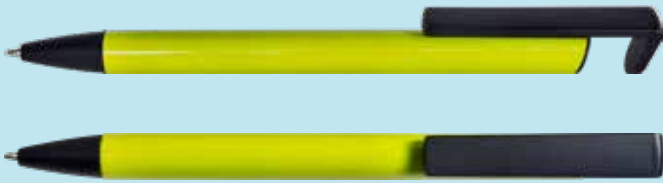

Largo: 13,5cm

OSAKA 5.5

Esfero plástico, con caucho para poner en las tapas de los cuadernos o libretas.

Largo: 14cm

BUENOS AIRES 6.0

Esfero plástico mate cuadrado.

Largo: 14,3cm

BELGRADO 10.0

Esfero metálico clip Porta celular.

Largo: 14,1cm

ESFERO CASA IMÁN

Esfero plástico blanco con imán en la parte de atrás.

Largo: 14,7cm

ESFERO TÁCTIL PRECISIÓN

Doble punta. Nueva Punta Táctil transparente mejor precisión para dibujo.