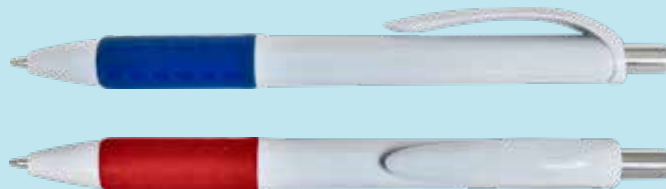

Esfero plástico brillante.

Largo: 14,3cm

CALIFORNIA 3.0

Esfero plástico, acabado brillante con clip blanco.

Largo: 14cm

DALLAS 3.0

Esfero plástico mate colores neón.

Largo: 14,3cm

4 ESFEROS PUBLICITARIOS

DETROIT 3.0

Esfero plástico blanco, acabado brillante, punta y clip de color.

Largo: 14cm

EL CAIRO 3.0

Esfero plástico brillante clip blanco.

Largo: 14,6cm

LOS ÁNGELES 3.0

Esfero plástico, acabado brillante.

Largo: 14,6cm

MIAMI 3.0

Esfero plástico brillante, cuerpo blanco, goma en parte inferior.

Largo: 14,3cm

NUEVA YORK 3.0

Esfero plástico en colores metalizados, clip plata.