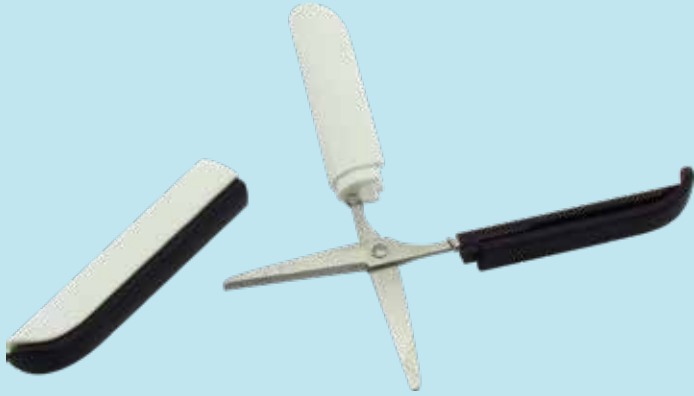

TIJERAS ESTUCHE

Tijeras con resorte y estuche.

Largo: 11,8cm
Ancho: 1,5cm