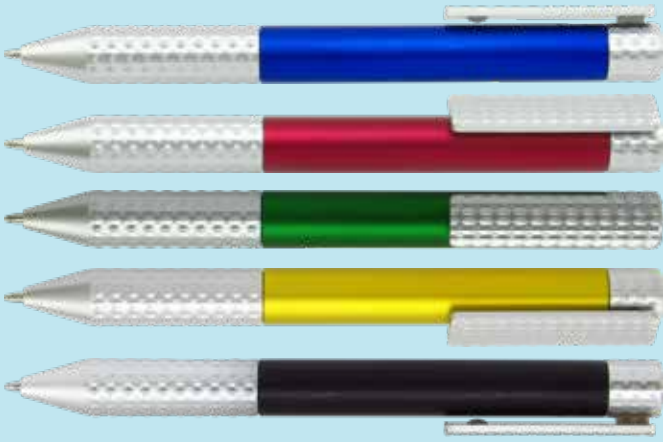

FLORENCIA 3.5

Esfero plástico, acabado mate neón, con clip y punta plata.

Largo: 14cm

CANADÁ 3.5

Esfero plástico brillante blanco punta plata y clip porta celular.

Largo: 14,8cm

6 ESFEROS PUBLICITARIOS

ITALIA 3.5

Esfero plástico, cuerpo metalizado, clip y punta plata.

Largo: 13,5cm

MILÁN 3.5

Esfero plástico, acabado metalizado.

Largo: 14,5cm

ORLANDO 3.5

Esfero plástico brillante clip y punta blanca.

Largo: 14cm