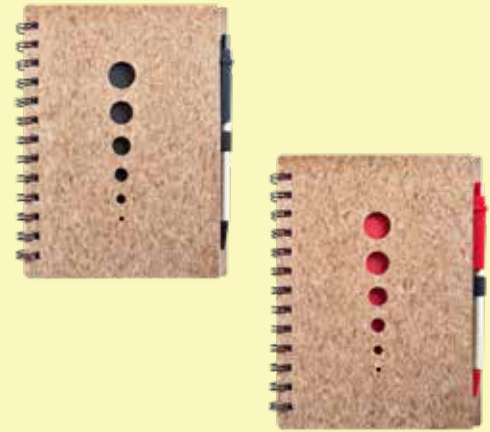

AGENDA CORCHO NO1

Agenda ecológica troquelada
forrada en corcho.

Alto: 18cm
Ancho: 14cm