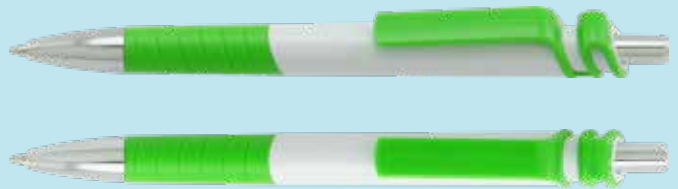

ESFERO NJ45

Esfero plástico brillante, cuerpo blanco, antideslizante.

Largo: 14cm