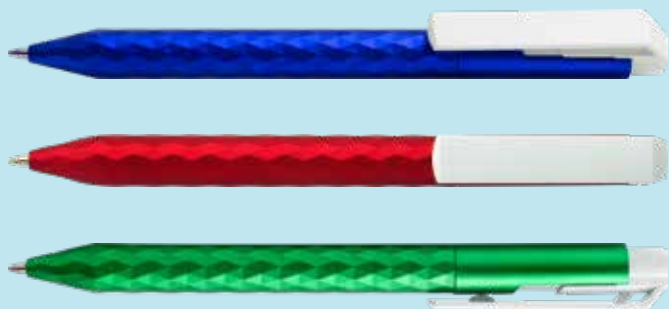

Esfero plástico brillante, punta y clip plata.

Largo: 15cm

BRUSELAS 4.0

Esfero plástico mate, clip y puntas brillantes.

Largo: 14,4cm

CROACIA 4.0

Esfero plástico cuerpo brillante con punta táctil.

*Punta Táctil

Largo: 14cm

ESTOCOLMO 4.0

Esfero plástico, terminado metalizado, con clip metálico y punta plata.

Largo: 14cm

MONTEVIDEO 4.0

Esfero plástico, pintura metalizada clip blanco.

Largo: 14cm

LONDRES 4.0

Esfero cuerpo plástico, sistema retráctil.

Largo: 13,6cm

NIZA 4.0

Esfero plástico con pintura metalizada, clip plata.

Largo: 14,6cm

SUECIA 4.5

Esfero plástico, pintura metalizada y base para celular.

Largo: 14,3cm