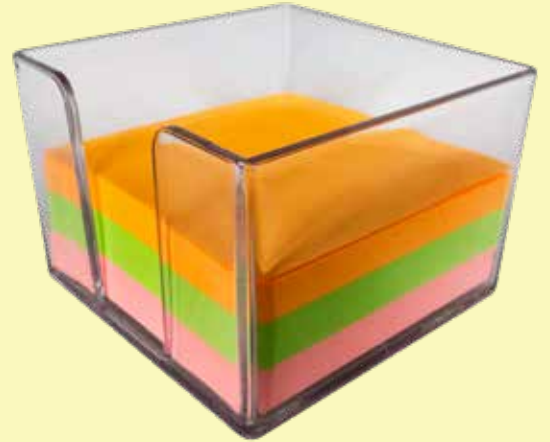

Cartuchera en PVC mate con
malla interna.

Alto: 12cm
Largo: 23,2cm

TIJERAS ESTUCHE

Tijeras con resorte y estuche.

Largo: 11,8cm
Ancho: 1,5cm

PORTA NOTAS

Portataco transparente con taco (NO ADHESIVOS).

Alto: 5,7cm Ancho: 8,1cm
Largo: 8,1cm

PORTA ESFEROS

Porta esfero en forma de caneca con rayas.

Largo: 10,5cm
Diámetro: 6,7cm

PORTA ESFERO N02

Exhibidor transparente para esferos, con agujeros para 12 esferos.

Alto: 5,5cm Ancho: 9,2cm
Largo: 12cm