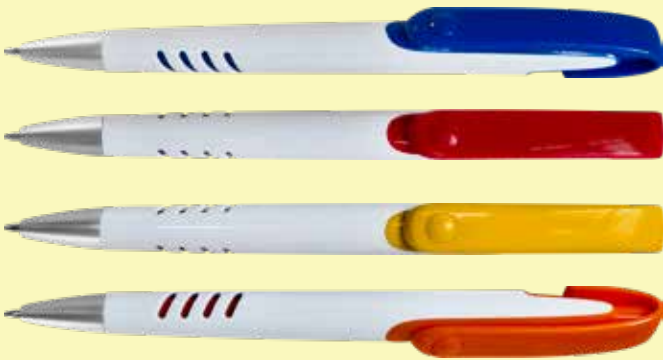

Largo: 14,5cm

VIENA 3.5

Esfero triangular plástico, pintura metalizada, clip plata.

Largo: 13,5cm

VANCUVER 3.5

Esfero plástico blanco, clip de colores y punta plata.

Largo: 14,6cm

BÉLGICA 4.0