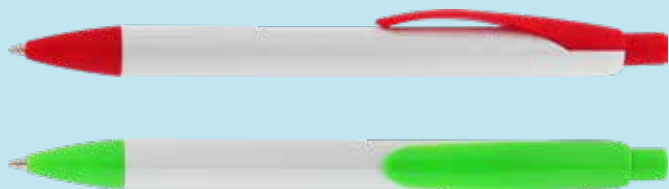

Largo: 14,6cm

ARIZONA 3.0

Esfero plástico, cuerpo negro, con punta cromada.

Largo: 14,2cm

ATLANTA 3.0

Esfero plástico brillante.

Largo: 14,2cm

BOSTON 3.0

Esfero plástico brillante.

Largo: 14,3cm

CALIFORNIA 3.0

Esfero plástico, acabado brillante con clip blanco.

Largo: 14cm

DALLAS 3.0

Esfero plástico mate colores neón.

Largo: 14,3cm

4 ESFEROS PUBLICITARIOS

DETROIT 3.0

Esfero plástico blanco, acabado brillante, punta y clip de color.

Largo: 14cm

EL CAIRO 3.0

Esfero plástico brillante clip blanco.

Largo: 14,6cm

LOS ÁNGELES 3.0