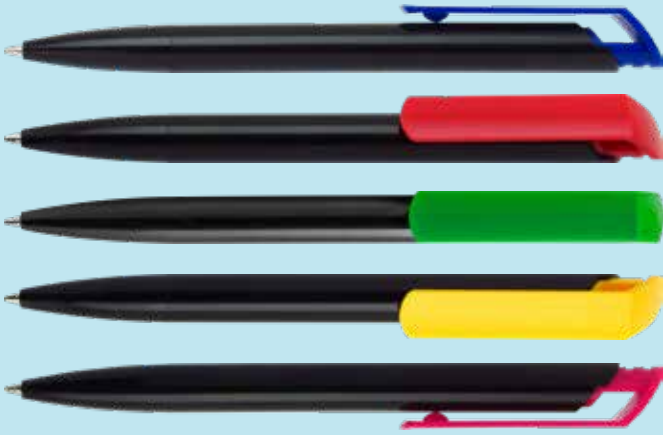

NÁPOLES 3.5

Esfero plástico brillante, cuerpo negro.

Largo: 14,5cm

PRAGA 3.5

Esfero plástico negro, con clip y punta cromados.

Largo: 14,3cm

TORONTO 3.5

Esfero plástico brillante, cuerpo negro.