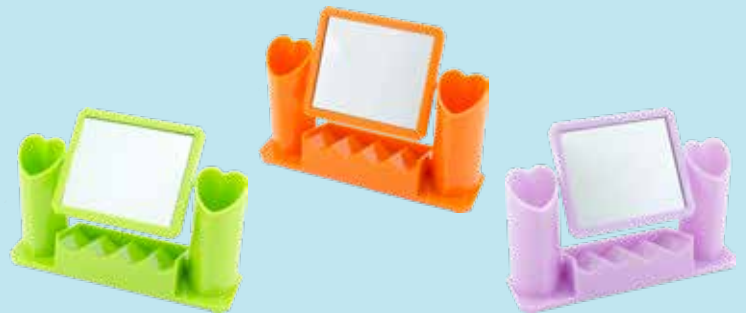

Ancho: 0,9cm
Largo: 39cm

PORTA TARJETAS BANCARIA

Protege la tarjeta de robo, bloquea las ondas de radio frecuencia del chip.

Ancho: 6cm
Largo: 9cm

ORGANIZADOR CON IMÁN

Imán en la parte posterior para colocar en la nevera, incluye notas adhesivas.

TOALLA FRÍA PARA DEPORTISTAS

Toalla mágica que enfría el agua con solo sacudirla.

Alto: 10,5cm Ancho: 7cm
Largo Toalla: 37cm

ORGANIZADOR CON ESPEJO

Espejo giratorio, con estantes para colocar maquillaje o implementos de cuidado personal.