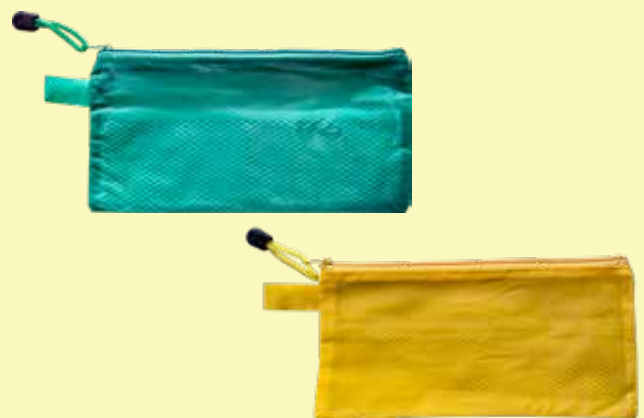

CARTUCHERA PVC MALLA NO2

Cartuchera en PVC
transparente con malla
interna.

Alto: 11cm
Largo: 24cm

CARTUCHERA PVC MALLA NO3

Cartuchera en PVC fusionado
con malla.

Alto: 12cm
Largo: 24,4cm

CARTUCHERA PVC MATE