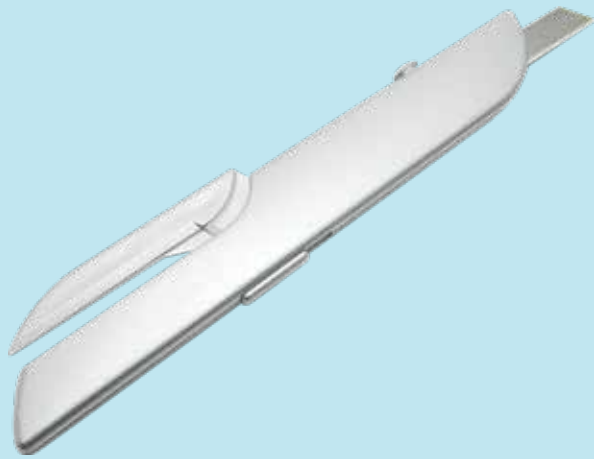

PORTA ESFEROS

Porta esfero en forma de caneca con rayas.

Largo: 10,5cm
Diámetro: 6,7cm

PORTA ESFERO N02

Exhibidor transparente para esferos, con agujeros para 12 esferos.

Alto: 5,5cm Ancho: 9,2cm
Largo: 12cm

SET CASA MAGNÉTICA

Esfero casa con adhesivos e imán en la parte posterior.

Alto: 16,5cm
Ancho: 5,5cm

ORGANIZADOR PORTAESFEROS

Elaborado en acrílico con tres compartimentos.

Alto: 11cm Ancho: 9,5cm
Largo: 13,4cm

BISTURÍ ABRE CARTAS

Bisturí con abre cartas con doble cuchilla.

Alto: 15cm
Ancho: 2,5cm

CASA MULTIUSOS

Tres Funciones: Portataco que abre con un clic, porta clips con imán y porta-esferos.

Alto: 9cm Ancho: 9,5cm
Largo: 10cm