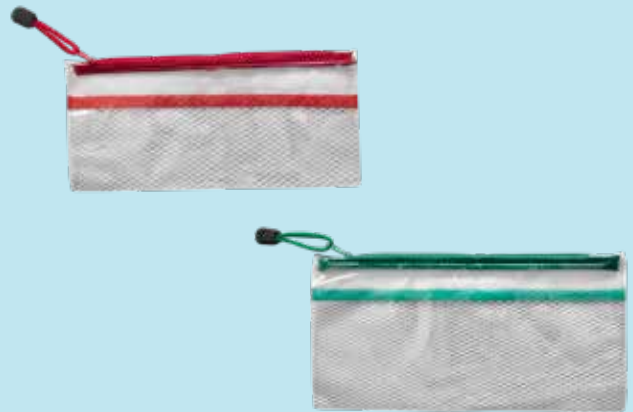

CARTUCHERA PVC MALLA NO2

Cartuchera en PVC
transparente con malla
interna.

Alto: 11cm
Largo: 24cm