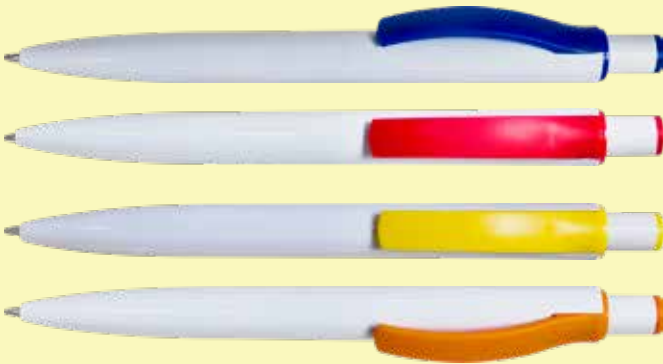

Esfero plástico, acabado brillante.

Largo: 14,6cm

MIAMI 3.0

Esfero plástico brillante, cuerpo blanco, goma en parte inferior.

Largo: 14,3cm

NUEVA YORK 3.0

Esfero plástico en colores metalizados, clip plata.

Largo: 14,5cm

SANTA ANA 3.0

Esfero plástico, acabado mate.

Largo: 14,5cm

SAN LUIS 3.0

Esfero plástico semi transparente, puntas plata.

Largo: 13,9cm

ALASKA 3.0

Esfero plástico brillante, clip blanco.

Largo: 14,3cm

CATAR 3.0

Esfero plástico, acabado brillante, clip de colores.

Largo: 13,8cm

DENVER 3.5

Esfero plástico blanco, clip de colores.

Largo: 14,2cm