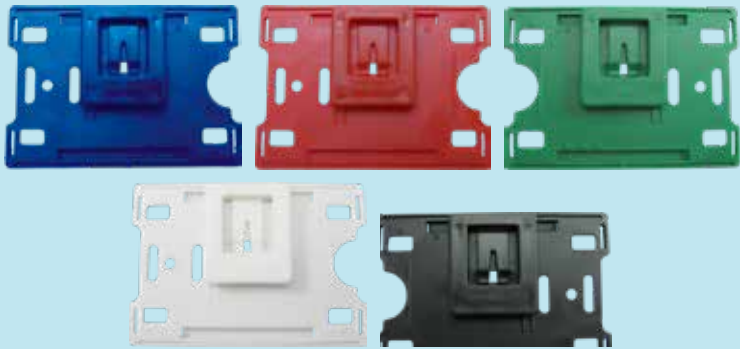

En PVC clear transparente

Alto: 11cm
Ancho: 6,7cm

ESCARAPELA EN CLEAR NO4

En PVC clear transparente

Alto: 8,2cm
Ancho: 11cm

PORTA CARNET NO2

Plástico con clip posterior.

Alto: 6,2cm
Ancho: 9cm