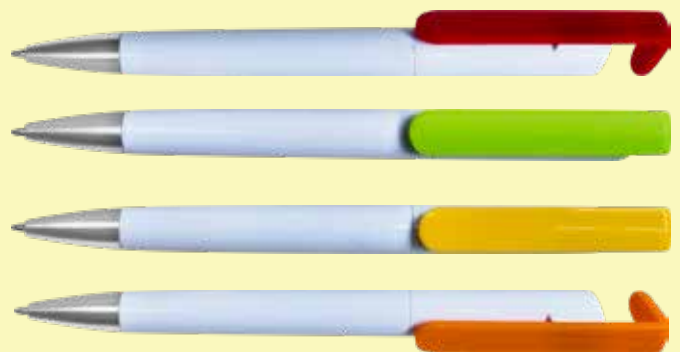

CANADÁ 3.5

Esfero plástico brillante blanco punta plata y clip porta celular.

Largo: 14,8cm