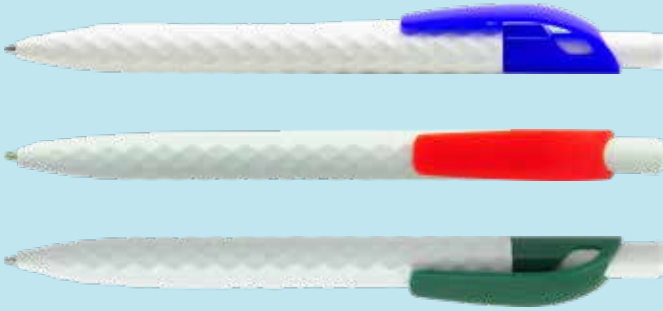

Esfero plástico brillante.

Largo: 13cm

AUSTRALIA 2.5

Esfero plástico brillante puntas y clip de color.

Largo: 14,2cm

CANBERRA 2.5

Esfero plástico, acabado brillante clip blanco.

Largo: 14cm

MARRUECOS 2.5

Esfero plástico, acabado brillante, punta y clip negro.

Largo: 14cm

TÚNEZ 2.5

Esfero plástico brillante con antideslizante.

Largo: 14,3cm

SIDNEY 2.5

Esfero plástico, cuerpo blanco con clip de color.

Largo: 14,6cm

ARIZONA 3.0

Esfero plástico, cuerpo negro, con punta cromada.

Largo: 14,2cm

ATLANTA 3.0

Esfero plástico brillante.

Largo: 14,2cm

BOSTON 3.0

Esfero plástico brillante.

Largo: 14,3cm

CALIFORNIA 3.0

Esfero plástico, acabado brillante con clip blanco.

Largo: 14cm

DALLAS 3.0

Esfero plástico mate colores neón.

Largo: 14,3cm