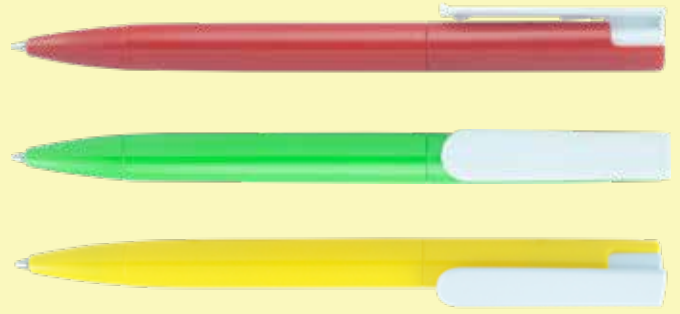

Esfero plástico, acabado brillante.

Largo: 14,6cm

MIAMI 3.0

Esfero plástico brillante, cuerpo blanco, goma en parte inferior.

Largo: 14,3cm

NUEVA YORK 3.0

Esfero plástico en colores metalizados, clip plata.

Largo: 14,5cm

SANTA ANA 3.0

Esfero plástico, acabado mate.

Largo: 14,5cm

SAN LUIS 3.0

Esfero plástico semi transparente, puntas plata.

Largo: 13,9cm

ALASKA 3.0

Esfero plástico brillante, clip blanco.

Largo: 14,3cm

CATAR 3.0

Esfero plástico, acabado brillante, clip de colores.

Largo: 13,8cm

DENVER 3.5

Esfero plástico blanco, clip de colores.

Largo: 14,2cm