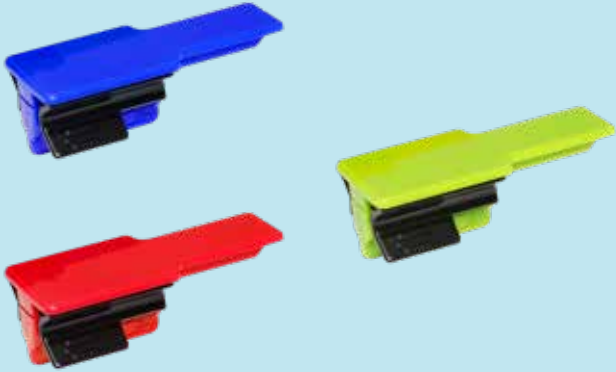

RELOJ RELIEVE CUADRADO

Reloj con diseño cuadrado, números en relieve, manecillas Plásticas.

Alto: 28cm
Ancho: 26cm

RELOJ ALTO RELIEVE

Reloj inyectado en plástico, moderno y juvenil, manesilla metálica.

Diámetro: 34,5cm

SOPORTE PARA CELULAR

Gancho doble para poner el celular con el portátil.

Alto: 8cm
Ancho: 3,2cm

PORTA CELULAR TIMÓN DE CARRO

Gancho inteligente y liviano, se ajusta alrededor del volante en cualquier ángulo.