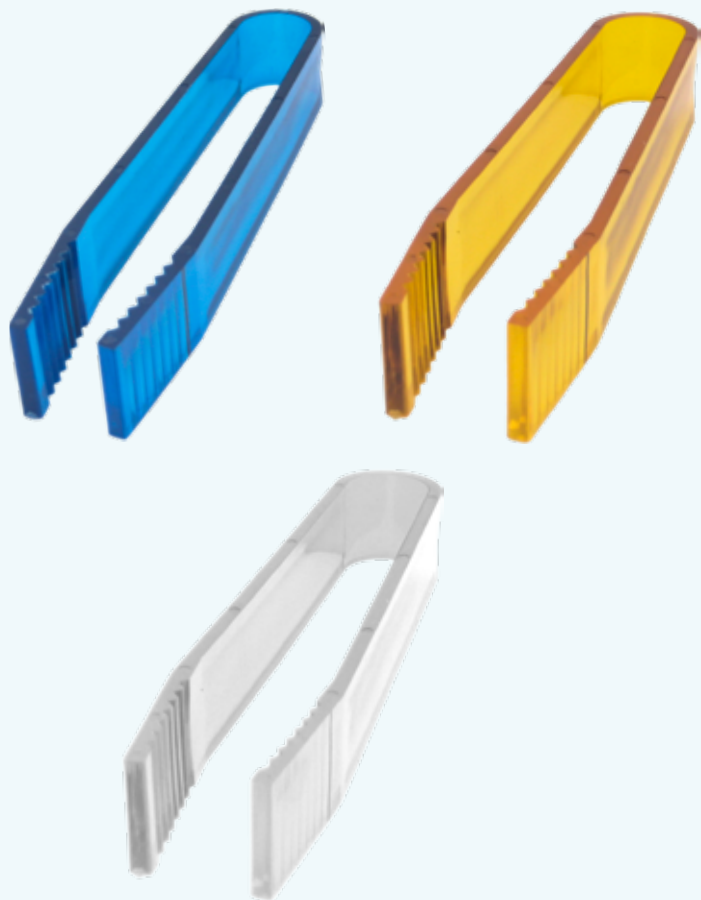

CALZADOR N02

Pruébese los zapatos con facilidad.

Ancho: 3,7cm
Largo: 19cm

FRISBY PROFESIONAL

Para practicar ultimate, con diseño moderno.

Diámetro: 26cm

CENICERO

Inyectado en poliestireno cristal.

Diámetro: 10,5cm

JUEGO DE PORTA VASOS

4 portavasos + contenedor

Diámetro: 8,9cm

PINZAS MULTIUSOS

Pinza plástica flexible.

Ancho: 2,5cm
Largo: 16,4cm

BANDEJA PLÁSTICA

Bandeja inyectada en polipropileno.

Alto: 13cm Ancho: 24,3cm
Largo: 21,5cm

BILLETERA COLOMBIA

Billetera de tres cuerpos con el tricolor colombiano, cierre en velcro.

Alto: 12cm Ancho: 8,5cm
Largo Abierta: 20,8cm