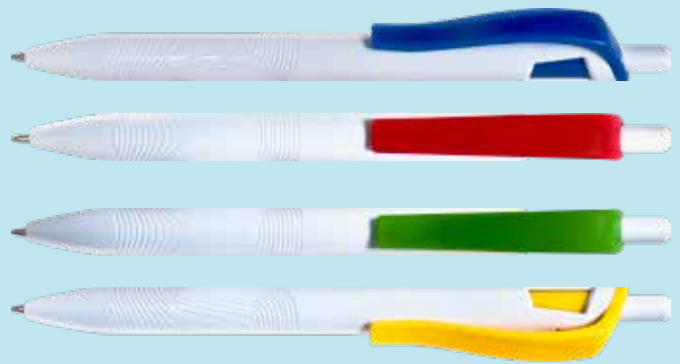

Esfero plástico brillante, clip blanco.

Largo: 14,3cm

CATAR 3.0

Esfero plástico, acabado brillante, clip de colores.

Largo: 13,8cm

DENVER 3.5

Esfero plástico blanco, clip de colores.

Largo: 14,2cm