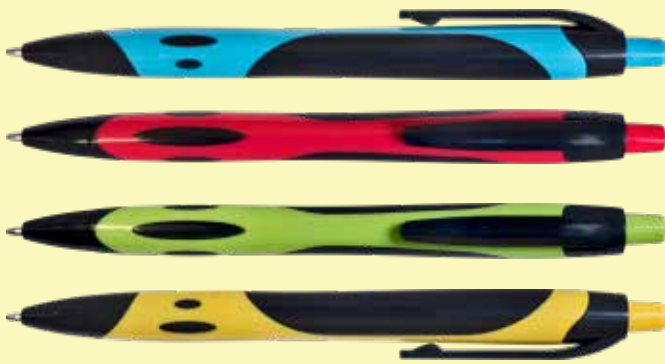

TOLEDO 4.5

Esfero plástico brillante en dos colores.

Largo: 14,2cm

MÁLAGA 4.5