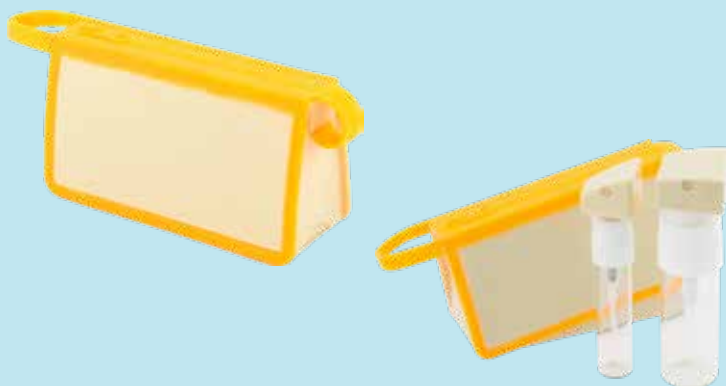

PORTA PERFUME PARTY

Dos atomizadores para llevar sus fragancias a todas partes.

Alto: 4,5cm Ancho: 2,9cm
Largo: 11cm