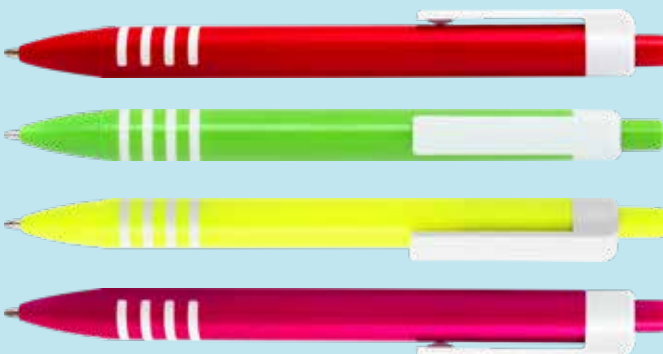

Largo: 14,6cm

ARIZONA 3.0

Esfero plástico, cuerpo negro, con punta cromada.

Largo: 14,2cm

ATLANTA 3.0

Esfero plástico brillante.

Largo: 14,2cm

BOSTON 3.0

Esfero plástico brillante.

Largo: 14,3cm

CALIFORNIA 3.0

Esfero plástico, acabado brillante con clip blanco.

Largo: 14cm

DALLAS 3.0

Esfero plástico mate colores neón.

Largo: 14,3cm