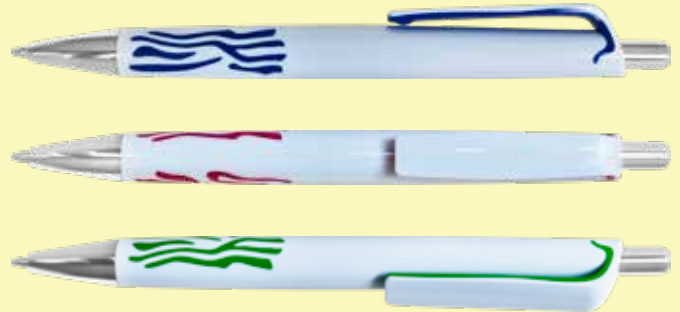

Largo: 14cm

VALENCIA 4.5

Esfero plástico, pintura metalizada en degradado, puntas cromadas.

Largo: 14,6cm

CANCÚN 4.8

Esfero plástico brillante punta cromada y clip negro brillante.

Largo: 14,7cm

LISBOA 5.0

Esfero plástico brillante con detalles, puntas cromadas.

Largo: 14,2cm

PORTUGAL 5.0

Esfero plástico brillante punta cromada y punta táctil curva.

Largo: 14,4cm

YOKOHAMA 5.5

Esfero plástico, acabado perlado con clip en aluminio.